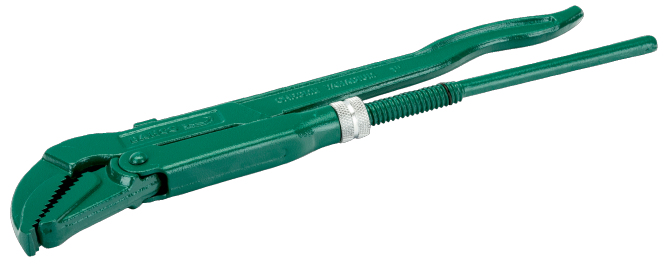

DOW176

Σωληνοκάβουρας Σουηδικού
τύπου για γωνίες, 45°

Στοιχεία Προϊόντων

- Δυνατότητα κρατήματος έως 51mm (2 ίντσες) και άνοιγμα σιαγώνων έως 67mm (2 2/3 ίντσες)
- Σιαγόνες με γωνία 45°
- Σφυρήλατος, οδόντωση με σκλήρυνση πυράκτωσης
- Πράσινη επίστρωση κονιάματος
- DIN 5234
-

Follow the Fish!

Ιδιότητες Προϊόντων

Προϊόν	A	B	C	D		
DOW 176-1	330 mm	40 mm	22 mm	13 mm	1 in	800 g
DOW 176-11/2	415 mm	55 mm	24 mm	14.5 mm	1 1/2 in	1320 g
DOW 176-2	530 mm	67 mm	31 mm	15.5 mm	2 in	2280 g