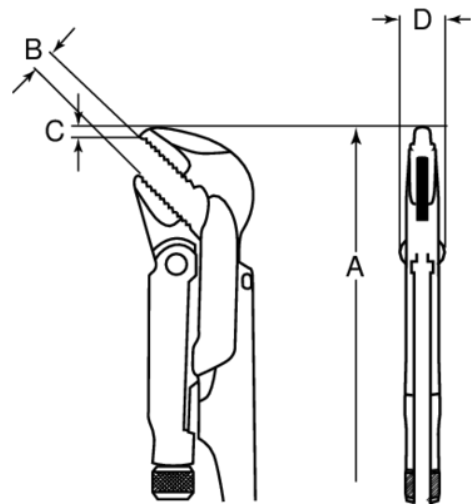

DOW176

Σωληνοκάβουρας Σουηδικού
τύπου για γωνίες, 45°

Στοιχεία Προϊόντων

- Δυνατότητα κρατήματος έως 51mm (2 ίντσες) και άνοιγμα σιαγώνων έως 67mm (2 2/3 ίντσες)
- Σιαγόνες με γωνία 45°
- Σφυρήλατος, οδόντωση με σκλήρυνση πυράκτωσης
- Πράσινη επίστρωση κονιάματος
- DIN 5234
-

Follow the Fish!

Ιδιότητες Προϊόντων

Προϊόν	A	B	C	D		
DOW 176-1	330 mm	40 mm	22 mm	13 mm	1 in	800 g
DOW 176-11/2	415 mm	55 mm	24 mm	14.5 mm	1 1/2 in	1320 g
DOW 176-2	530 mm	67 mm	31 mm	15.5 mm	2 in	2280 g