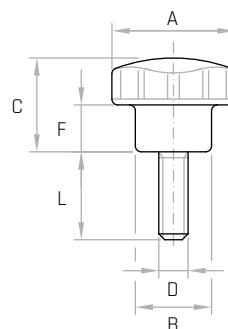

### Descrizione

**Perno in acciaio zincato filettato.**

Threaded zinc plated steel stud.

Perno de acero galvanizado roscado.

### Materiale

**Tecnopolimero nero, finitura opaca.**

Black thermoplastic, mat.

Termoplástico negro, acabado mate.

Codice	Modello	A mm	B mm	C mm	F mm	D	L mm	Peso gr.
6342010	<b>VSP/21 M4x10</b>	21	13	16	8	<b>M4</b>	10	5
6342030	<b>VSP/21 M4x25</b>	21	13	16	8	<b>M4</b>	25	5
6342050	<b>VSP/21 M5x10</b>	21	13	16	8	<b>M5</b>	10	6
6342060	<b>VSP/21 M5x15</b>	21	13	16	8	<b>M5</b>	15	6
6330005	<b>VSP/25 M4x10</b>	25	15	14	6	<b>M4</b>	10	8
6330010	<b>VSP/25 M5x10</b>	25	15	14	6	<b>M5</b>	10	8
6330025	<b>VSP/25 M5x15</b>	25	15	14	6	<b>M5</b>	15	8
6330015	<b>VSP/25 M6x15</b>	25	15	14	6	<b>M6</b>	15	10
6330020	<b>VSP/25 M6x25</b>	25	15	14	6	<b>M6</b>	25	11